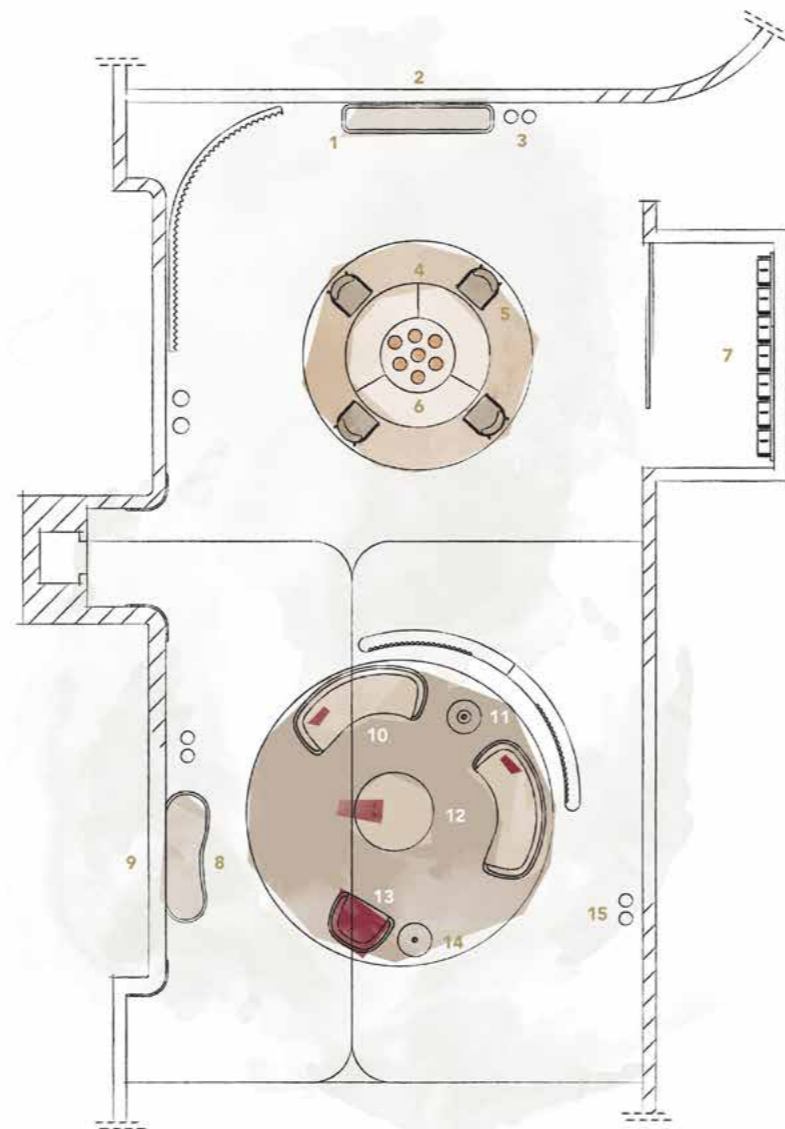

CAPSULE *Dalia*

reflex

- 1 San Marco buffet
- 2 Oh frame specchio
- 3 Lanterna piantana **NEW**
- 4 72 steel
- 5 Amet sedia
- 6 Lanterna sospensione **NEW**
- 7 Aurora cantina vini **NEW**
- 8 Coco de mer buffet
- 9 Seventy specchi
- 10 Segno sofa lounge
- 11 Aria da tavolo **NEW**
- 12 Circle pouf **NEW**
- 13 Segno poltroncina **NEW**
- 14 Accademia 55
- 15 Aria piantana **NEW**

reflex