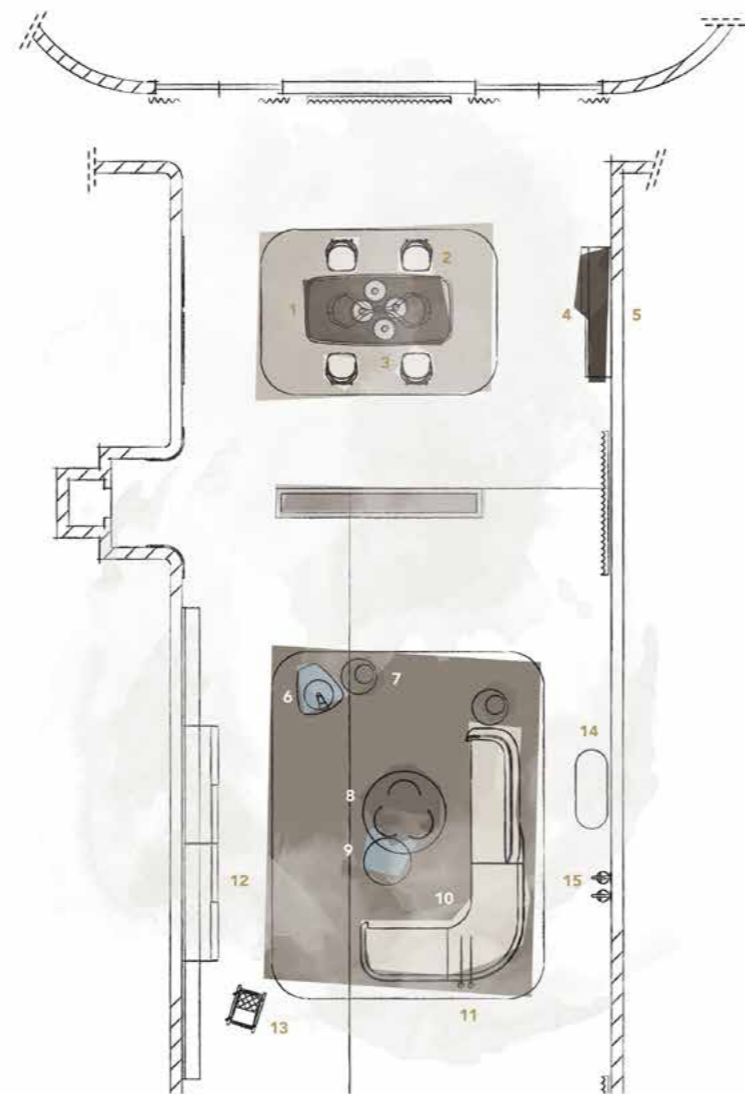

ESSENTIAL APPLIQUE/ESSENTIAL APPLIQUE
Design - TULCZINSKY

CAPSULE *Bea*

- 1 Segno 72
- 2 Vela sedia
- 3 Astra sospensione **NEW**
- 4 Big ben buffet
- 5 Prisma specchio
- 6 Zenith poltrona low
- 7 Tau 40 steel vetro
- 8 Petalo 40 **NEW**
- 9 Circle pouf **NEW**
- 10 Stratum sofa **NEW**
- 11 Essential piantana **NEW**
- 12 System 01 **NEW**
- 13 Miss marple
- 14 Big ben bar **NEW**
- 15 Oh applique