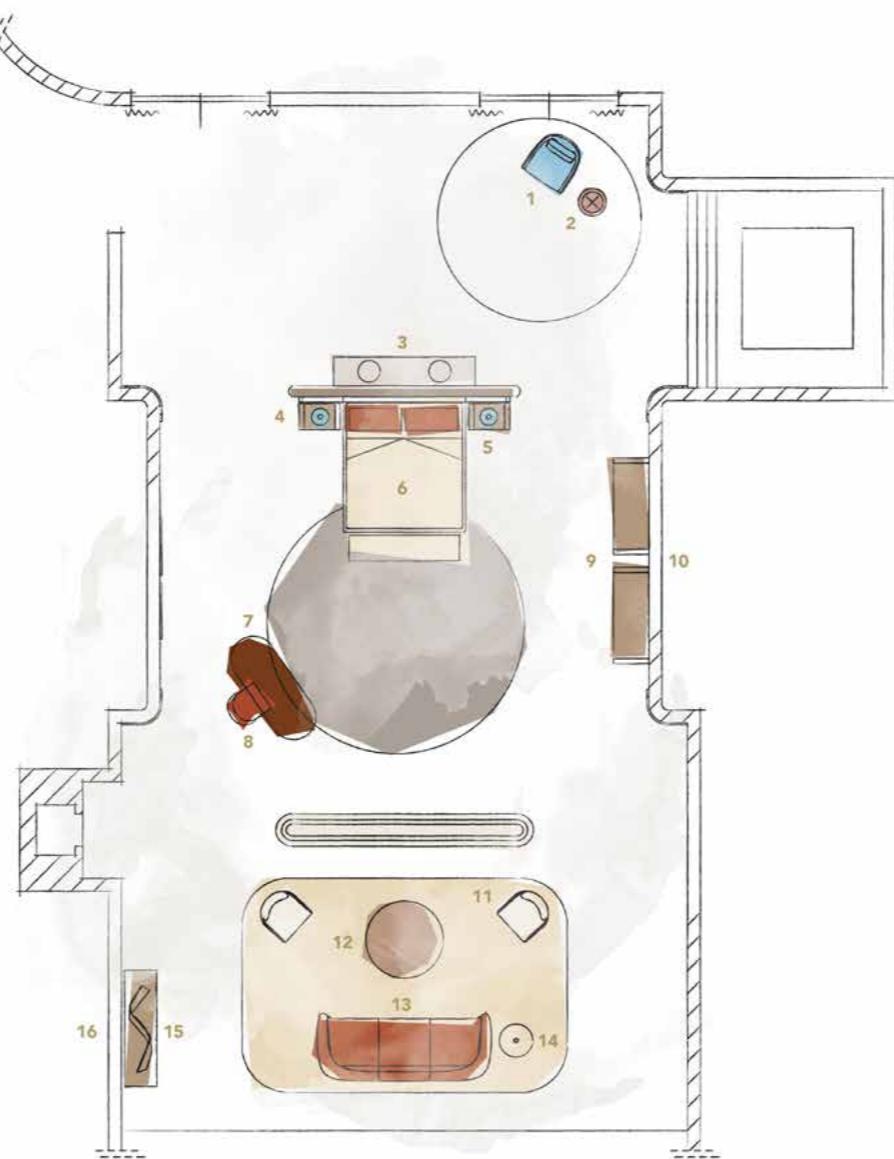

ORIGAMI MAXI BUFFET/ORIGAMI MAXI BUFFET

Design - R&C REFLEX

CAPSULE

Frida

- 1 GranTurismo sofa **NEW**
- 2 Archimede piantana
- 3 Seventy 40
- 4 Jazz poltroncina
Signore degli Anelli
5 console
- 6 Titanium specchio
- 7 Tango T libreria **NEW**
- 8 Mirage buffet low
- 9 Lucciola sospensione
- 10 Petalo 72 **NEW**
- 11 Milady sedia
- 12 Acqua sospensione **NEW**
- 13 London madia **NEW**
- 14 London buffet **NEW**

CAPSULE *Giuli*

- | | | |
|-----------------------------------|---------------------------------|--------------------------------|
| 1 Aura poltrona | 6 Oh letto XL NEW | 11 Amet poltroncina NEW |
| 2 Aura pouf | 7 Petalo scrivania NEW | 12 Esse 40 |
| 3 System 01 NEW | 8 Comfort sedia | 13 GranTurismo sofa NEW |
| 4 Oh comodino | 9 Oh comò | 14 Accademia 55 |
| 5 Lanterna sospensione NEW | 10 Mondrian specchio NEW | 15 Esse console |
| | | 16 Impact specchio NEW |