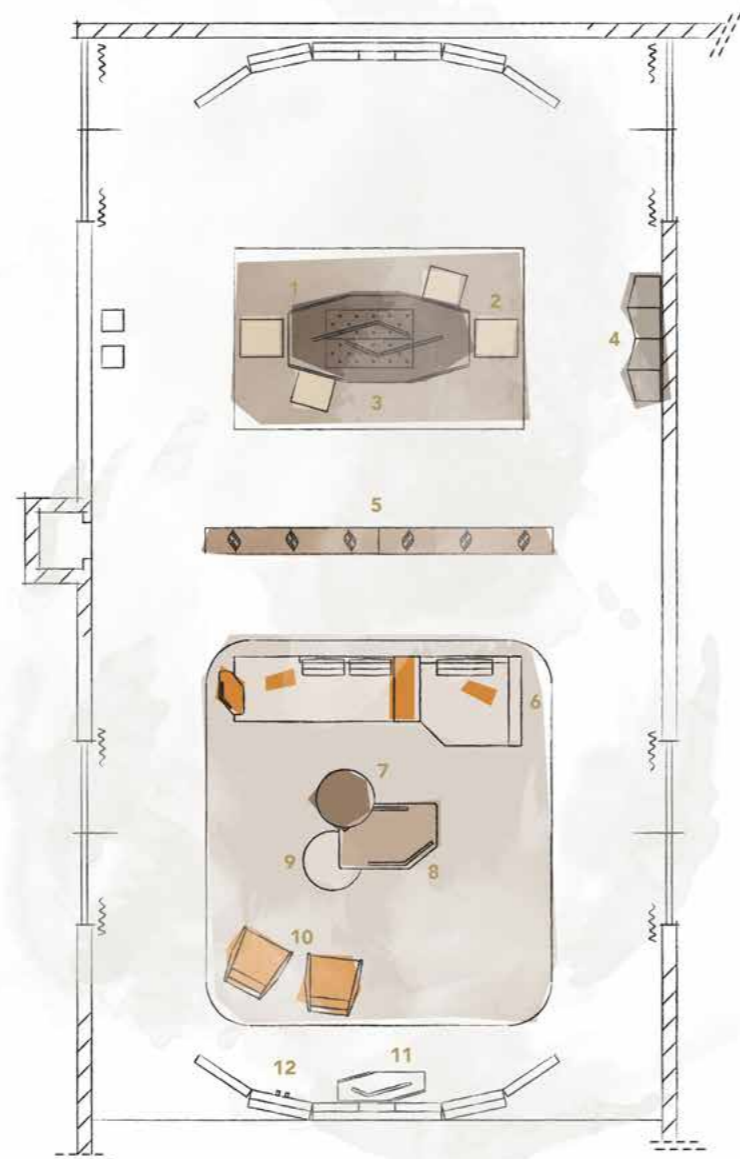

CAPSULE Ada