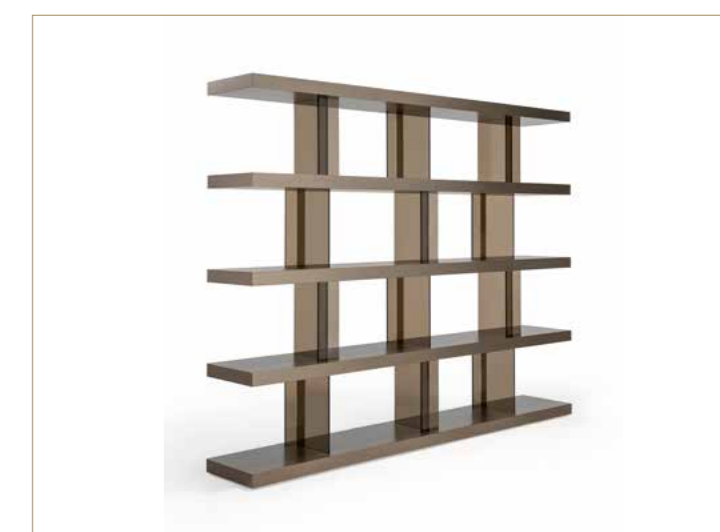

TANGO T LIBRERIA/TANGO T BOOKCASE
Design - R&C REFLEX