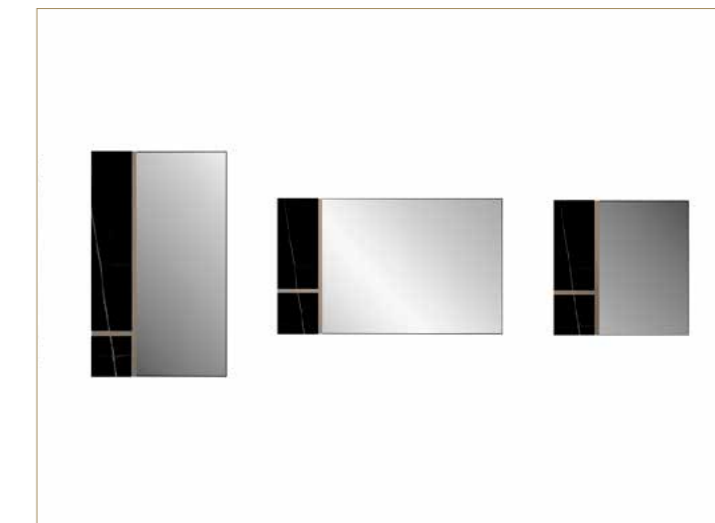

MONDRIAN SPECCHIO/MONDRIAN MIRROR
Design - EMANUELE MISSAGLIA