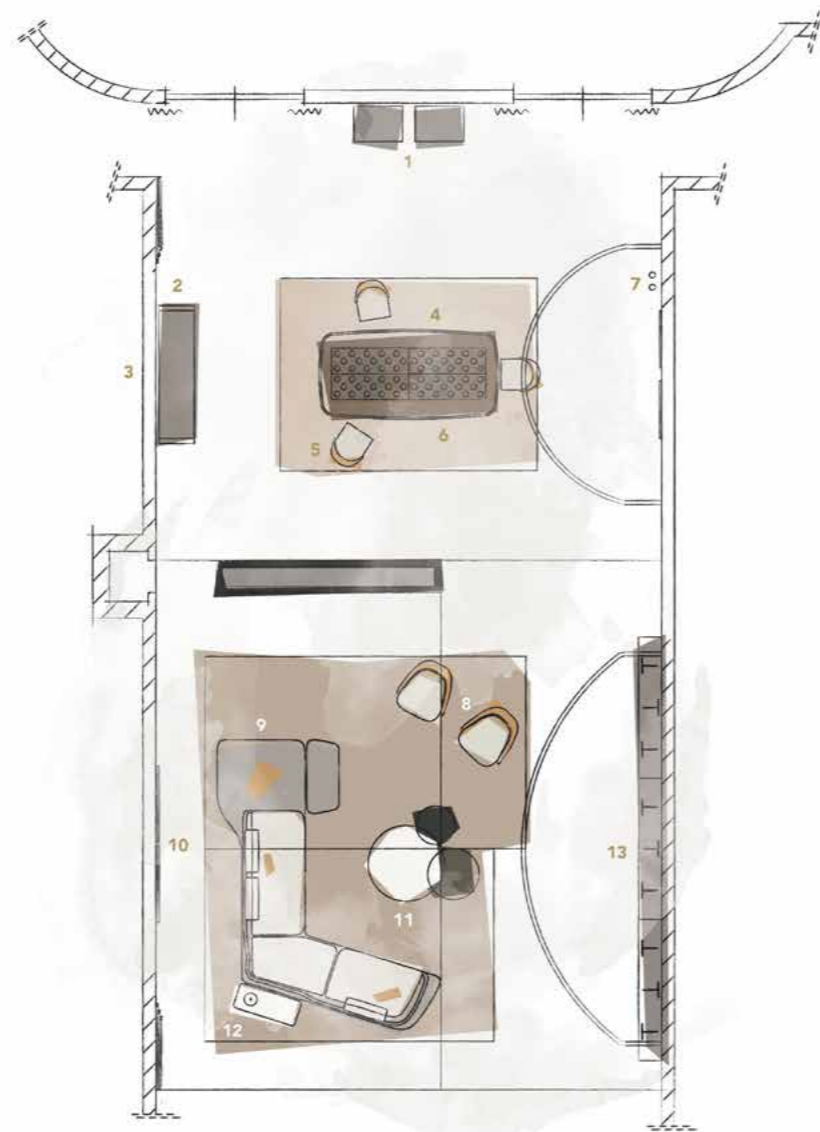

ESSENTIAL APPLIQUE/ESSENTIAL APPLIQUE
Design - TULCZINSKY

CAPSULE *Bea*

- 1 Segno 72
- 2 Vela sedia
- 3 Astra sospensione **NEW**
- 4 Big ben buffet
- 5 Prisma specchio
- 6 Zenith poltrona low
- 7 Tau 40 steel vetro
- 8 Petalo 40 **NEW**
- 9 Circle pouf **NEW**
- 10 Stratum sofa **NEW**
- 11 Essential piantana **NEW**
- 12 System 01 **NEW**
- 13 Miss marple
- 14 Big ben bar **NEW**
- 15 Oh applique

BIG BEN BAR/BIG BEN BAR
Design - RICCARDO LUCATELLO

CAPSULE *Cloe*

reflex

- | | | |
|-----------------|---------------------------------|---------------------------------------|
| 1 Oh media | 5 Ludwig sedia | 9 Segno chaise longue sofa NEW |
| 2 Oh buffet | 6 Sassi lampadario | 10 Mondrian specchio NEW |
| 3 Luce specchio | 7 Essential piantana NEW | 11 Tau 40 steel |
| 4 Esse 72 | 8 Ludwig poltroncina NEW | 12 Bulles XL abat jour |
| | | 13 Tango T libreria NEW |