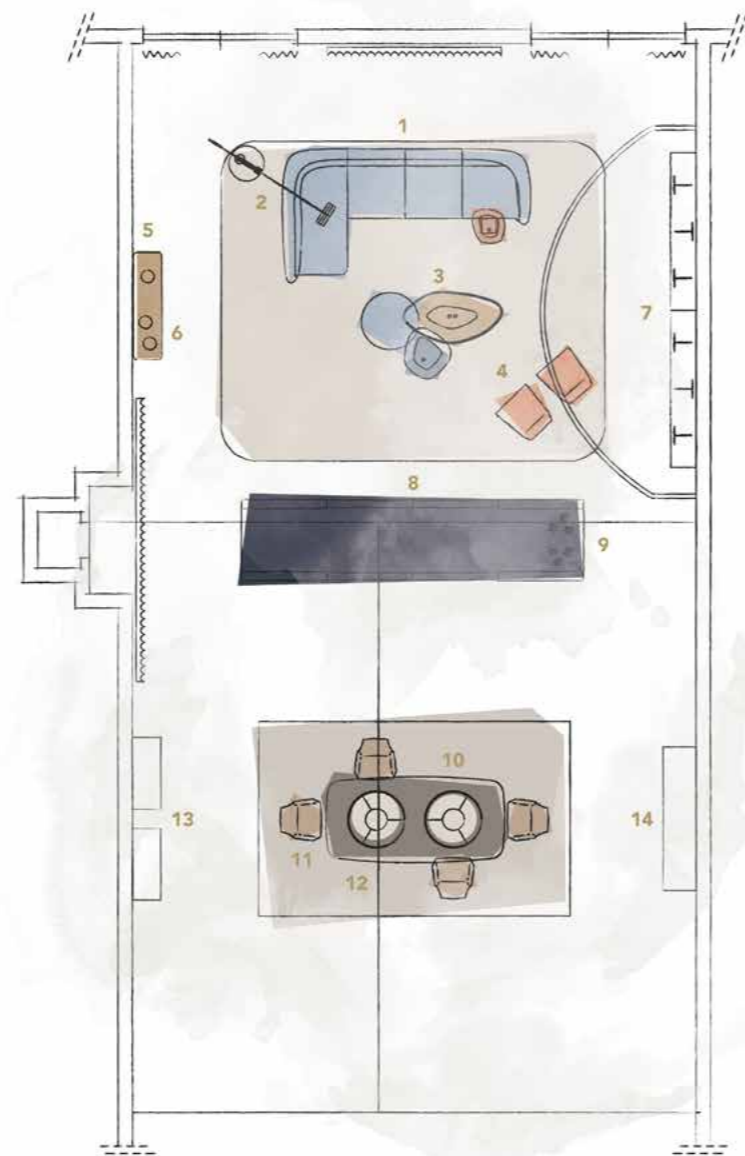

CAPSULE *Eletta*

- 1 Quartz 72 allungabile **NEW**
- 2 Comfort sedia
- 3 24 gradi maxi
- 4 Origami maxi buffet **NEW**
- 5 Prisma specchio

QUARTZ 72 FISSO E ALLUNGABILE/QUARTZ 72 FIXED AND EXTENDABLE

Design - RICCARDO LUCATELLO

ORIGAMI MAXI BUFFET/ORIGAMI MAXI BUFFET

Design - R&C REFLEX

CAPSULE

Frida

- 1 GranTurismo sofa **NEW**
- 2 Archimede piantana
- 3 Seventy 40
- 4 Jazz poltroncina
Signore degli Anelli
5 console
- 6 Titanium specchio
- 7 Tango T libreria **NEW**
- 8 Mirage buffet low
- 9 Lucciola sospensione
- 10 Petalo 72 **NEW**
- 11 Milady sedia
- 12 Acqua sospensione **NEW**
- 13 London madia **NEW**
- 14 London buffet **NEW**