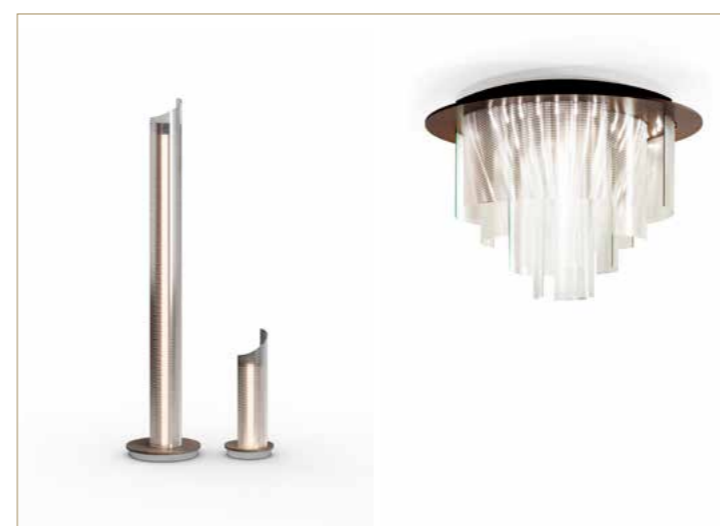

ARIA COLLEZIONE/ARIA COLLECTION
Design - MARCO PIVA