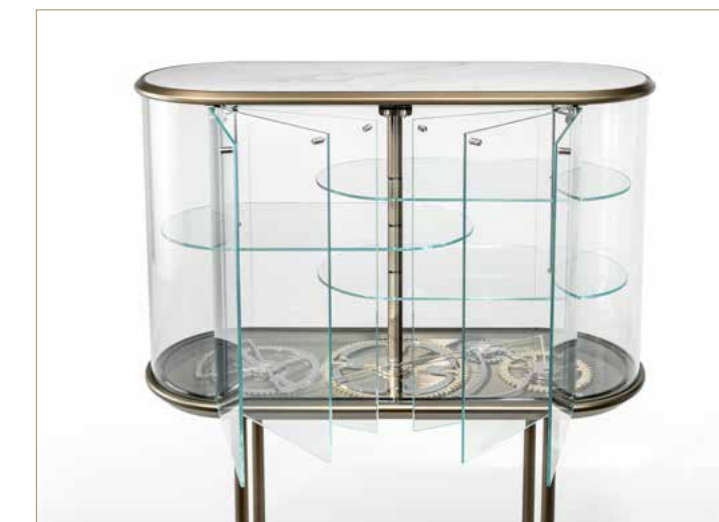

BIG BEN BAR/BIG BEN BAR
Design - RICCARDO LUCATELLO

CAPSULE *Cloe*

reflex

- | | | |
|-----------------|---------------------------------|---------------------------------------|
| 1 Oh media | 5 Ludwig sedia | 9 Segno chaise longue sofa NEW |
| 2 Oh buffet | 6 Sassi lampadario | 10 Mondrian specchio NEW |
| 3 Luce specchio | 7 Essential piantana NEW | 11 Tau 40 steel |
| 4 Esse 72 | 8 Ludwig poltroncina NEW | 12 Bulles XL abat jour |
| | | 13 Tango T libreria NEW |